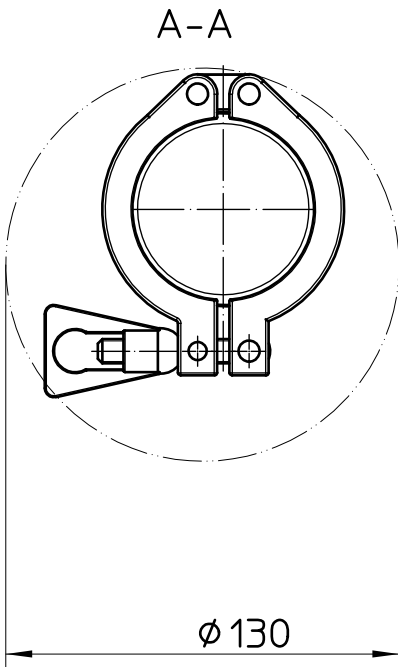

1200	1240	1423
1000	1040	1223
700	740	923
400	440	623
ET	a	b

ET=Eintauchtiefe
 Immersion length
 Longueur d'immersion

Einbaumaß
 Mounting dimension
 Dimension de montage